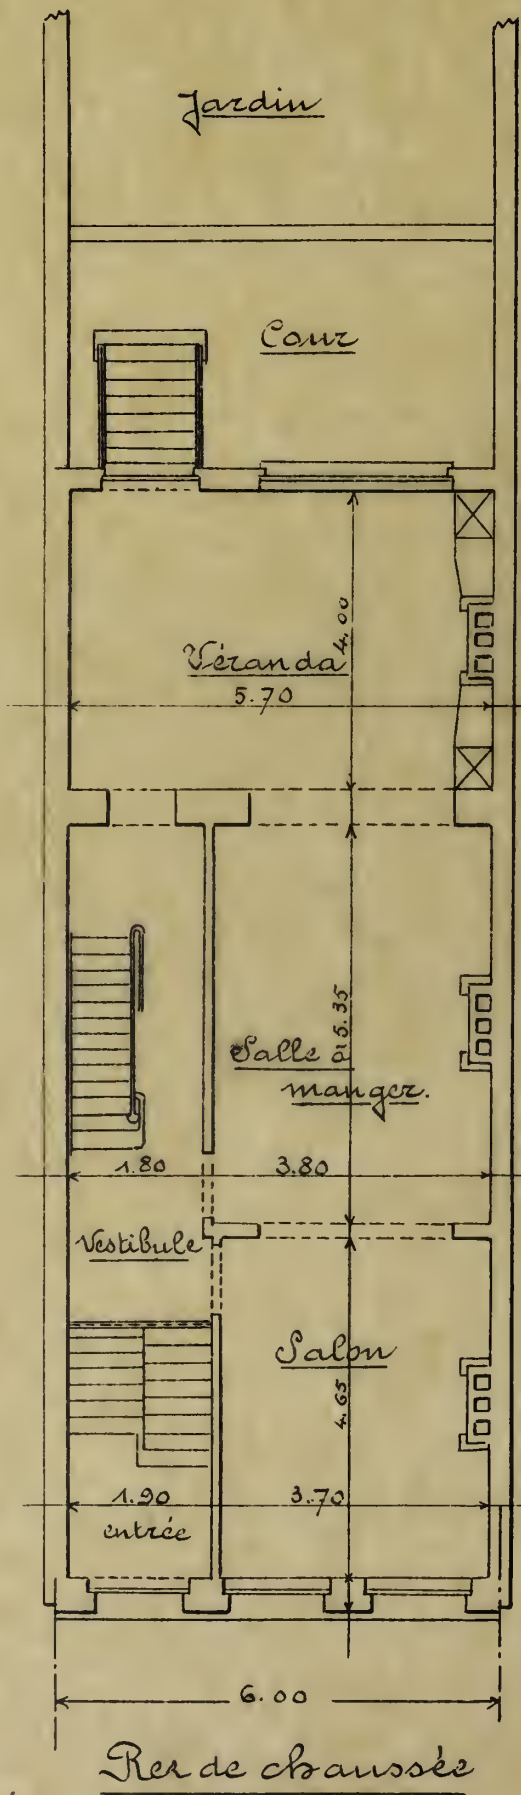

Propriété de Monsieur Haack

24 avenue Jef Lambaux.

à St. Gilles.

*Devilleux
arch.*